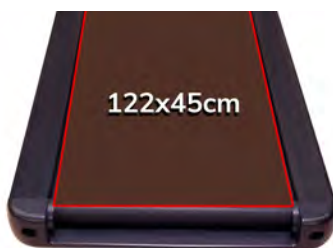

Console

Mesures:

Distance, temps, vitesse, calories.

- Poids max utilisateur: 110Kg
- Poids: 41.5Kg
- Dimensions: 147.5cm x 76.5cm x 127cm
- Moteur: 2.0-1.0CV
- Vitesse: 1-14Km/h
- Surface de course: 122x45cm

PORTE-TABAC

Il est compatible avec les iPads et les tablettes, entre 5 et 13 pouces.

SURFACE DE ROULEMENT

Largeur de bande de 45 cm, idéale pour le sport à la maison.

GUIDON RÉGLABLE

Deux positions disponibles pour s'adapter à la taille de l'utilisateur.