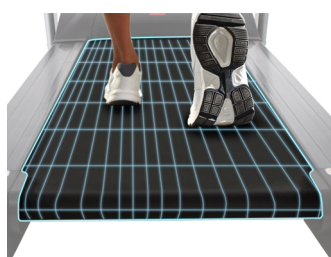

## RC SERIES

RC09 TFT G6180TFT

**BH**

Prix TTC

EAN: 8431284777005

Le tapis de course qui occupe le moindre espace du marché sans renoncer aux distinctifs d'un tapis professionnel. At-teignez vos défis de fitness depuis chez vous. Profitez d'un entraînement interactif et entretenu grâce à la technologie Touch&Fun.

Tapis de course

Moniteur

### Indications:

Distance, durée, vitesse, calories, fréquence cardiaque, Inclinaison.

- Poids max utilisateur: 150Kg
- Poids: 114Kg
- Dimensions: 210cm x 94cm x 147cm
- Moteur: 4,0CV/2,25CV
- Vitesse: 1-22Km/h
- Surface de course: 155x55cm

### SURFACE DE COURSE ELARGIT

Soit la structure que la Surface de course (155x55) extra-large permettent en entraînement confortable.