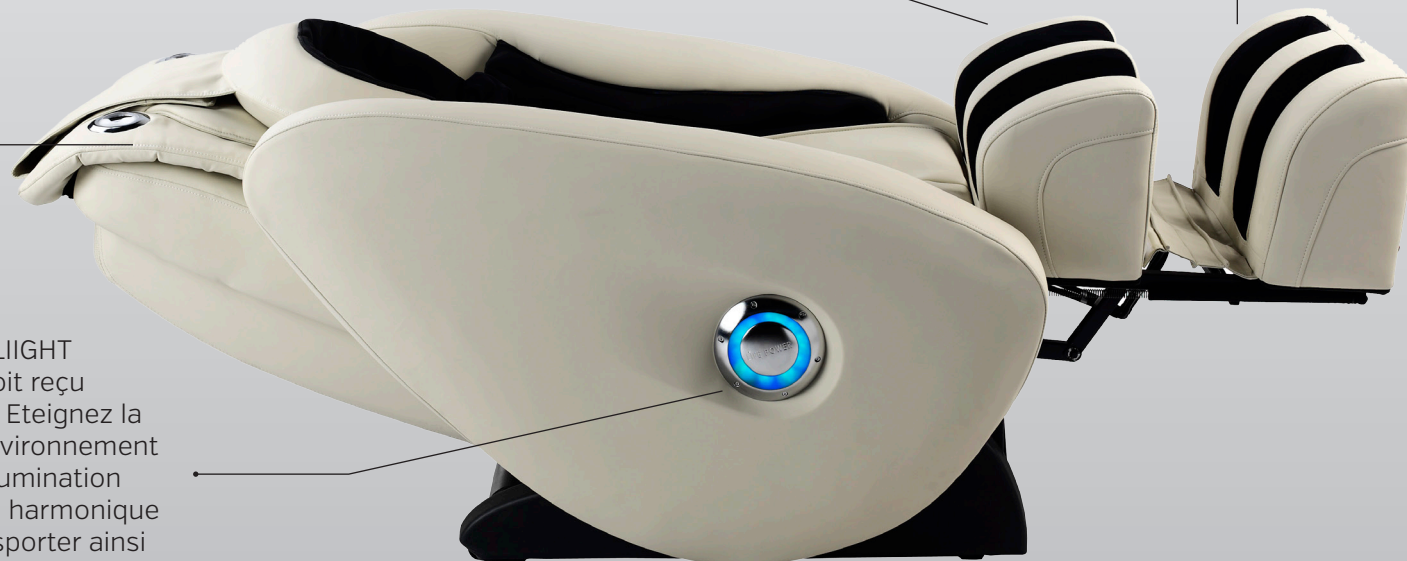

Massage des bras Width & Fit: en approchant les bras au fauteuil, le système d'airbags caché dans son intérieure les enroulera totalement et les massera de la pointe des doigts jusqu'au coude. Le même système qui s'adresse aux endroits où se trouvent uns des principaux canaux d'énergie du corps.

CARACTERISTIQUES TECHNIQUES

Musique: isolez-vous de votre alentour. Branchez votre reproducteur de musique à la télécommande du centre de massage, choisissez vos chansons préférées et profitez du voyage que vous entreprendrez chaque fois que vous vous installerez dans votre centre de massage. Vous profiterez de vos sons préférée à travers des puissant hautparleurs qui vont reproduire impeccablement la musique que vous avez choisi.

Reflexotherapy system: expérimentez l'apesanteur totale. Quand vous vous lèverez, vous ne marcherez pas, vous flotterez. Chaque zone de la plante des pieds a une relation directe avec les organes du corp. Le système de réflexothérapie du 1200C SCALA traitera vos pieds comme les mains d'un masseur expérimenté, détendant la tension accumulée dans les pieds avec un massage énergique et réconfortant.

Réglage intelligent de la position des jambes: allongez-vous et oubliez le reste. Le système de réglage intelligent de la position des jambes adaptera le feet-massager automatiquement à la longueur des jambes pour que vous puissiez apprécier un massage 100% adapté à vos mesures anthropométriques.