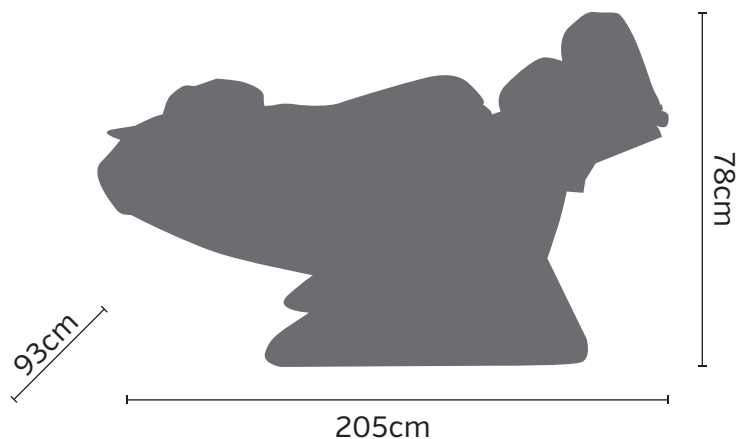

Réglage intelligent de la position des jambes: allongez-vous et oubliez le reste. Le système de réglage intelligent de la position des jambes adaptera le feet-massager automatiquement à la longueur des jambes pour que vous puissiez apprécier un massage 100% adapté à vos mesures anthropométriques.

Poids et dimensions

Poids: 120Kg.

Dimensions en position normale: 121 [haut] x 93 [large] x 130 [long]

Dimensions allongé: 78 [haut] x 93 [large] x 205 [long]

TYPES DE MASSAGE

KNEADING. Massage circulaire qui relax très effectivement tout le dos en renforçant les muscles et en apaisant la tension.