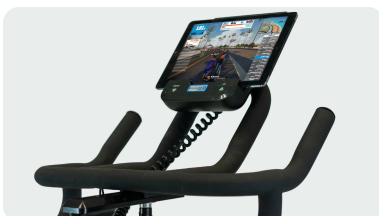

CONNECTIVITÉ

Il intègre un système de connectivité avec le protocole FTMS qui permet une compatibilité automatique avec Zwift ou Kinomap et une compatibilité manuelle avec Bkool fitness et Bkool Cycling.