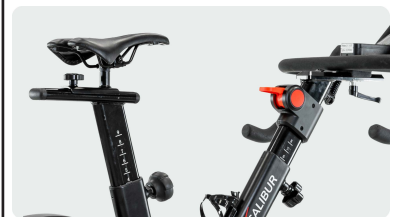

RÉGLAGE MULTIPPOSITIONS

Le guidon, la selle et les deux tiges de selle peuvent être réglés verticalement et horizontalement.