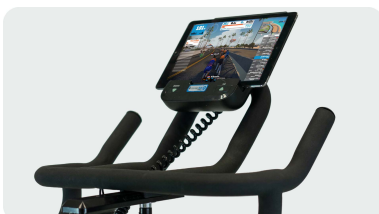

CONNECTIVITÉ

Il intègre un système de connectivité avec le protocole FTMS qui permet une compatibilité automatique avec Zwift ou Kinomap et une compatibilité manuelle avec Bkool fitness et Bkool Cycling.